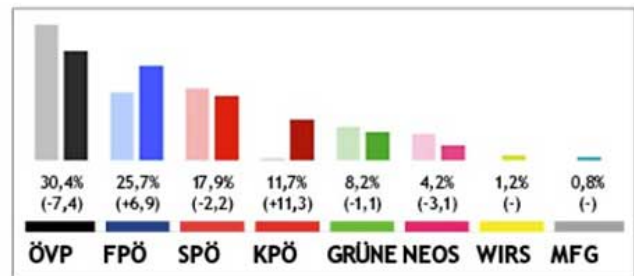

LTW: Salzburg hat gewählt

Posted on 23. April 2023

Die Landtagswahl im Bundesland Salzburg hat die politische Landschaft stark verändert. Die Regierungsparteien haben zum Teil dramatisch verloren, der rechte und linke Rand hat kräftig zugelegt.

Die nächsten Wochen werden spannende Koalitionsverhandlungen bringen. Kommt ein Richtungswechsel oder bleibt die moderate Mitte? Dabeisein wollen fast alle, es wird interessant werden.

Das Wahlergebnis

Vorläufiges Ergebnis Landtagswahl

Stand: 23.04.2023 | Quelle: Landesstatistik

Alle Ergebnisse, Grafiken und Infos: www.salzburg.gv.at/ltw23 www.salzburg.gv.at/app www.salzburg.gv.at/ticker

Die Wahlbeteiligung lag bei 70,6 %.