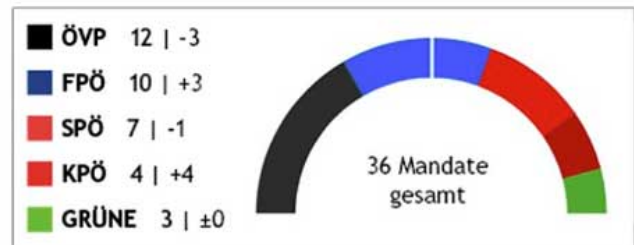

LTW: Salzburg hat gewählt

Posted on 23. April 2023

Die Landtagswahl im Bundesland Salzburg hat die politische Landschaft stark verändert. Die Regierungsparteien haben zum Teil dramatisch verloren, der rechte und linke Rand hat kräftig zugelegt.

Die nächsten Wochen werden spannende Koalitionsverhandlungen bringen. Kommt ein Richtungswechsel oder bleibt die moderate Mitte? Dabeisein wollen fast alle, es wird interessant werden.

Das Wahlergebnis

Vorläufiges Ergebnis Landtagswahl

Stand: 23.04.2023 | Quelle: Landesstatistik

Alle Ergebnisse, Grafiken und Infos: www.salzburg.gv.at/ltw23 www.salzburg.gv.at/app www.salzburg.gv.at/ticker

Die Wahlbeteiligung lag bei 70,6 %.