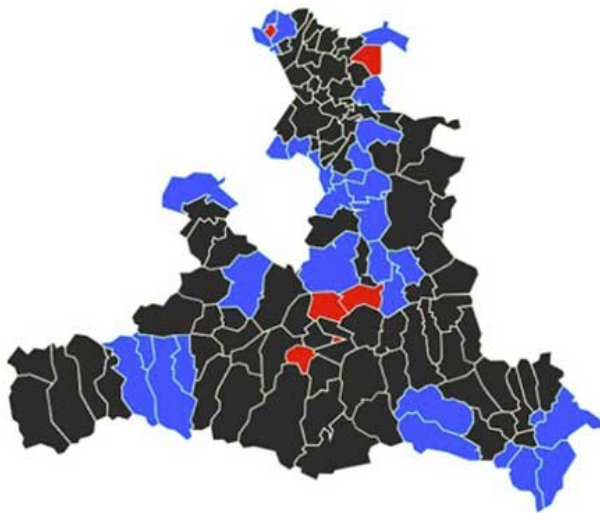

LTW: Salzburg hat gewählt

Posted on 23. April 2023

Die Landtagswahl im Bundesland Salzburg hat die politische Landschaft stark verändert. Die Regierungsparteien haben zum Teil dramatisch verloren, der rechte und linke Rand hat kräftig zugelegt.

Die nächsten Wochen werden spannende Koalitionsverhandlungen bringen. Kommt ein Richtungswechsel oder bleibt die moderate Mitte? Dabeisein wollen fast alle, es wird interessant werden.

Das Wahlergebnis

Vorläufiges Ergebnis Landtagswahl

Stand: 23.04.2023 | Quelle: Landesstatistik

Alle Ergebnisse, Grafiken und Infos: www.salzburg.gv.at/ltw23 www.salzburg.gv.at/app www.salzburg.gv.at/ticker

Die Wahlbeteiligung lag bei 70,6 %.