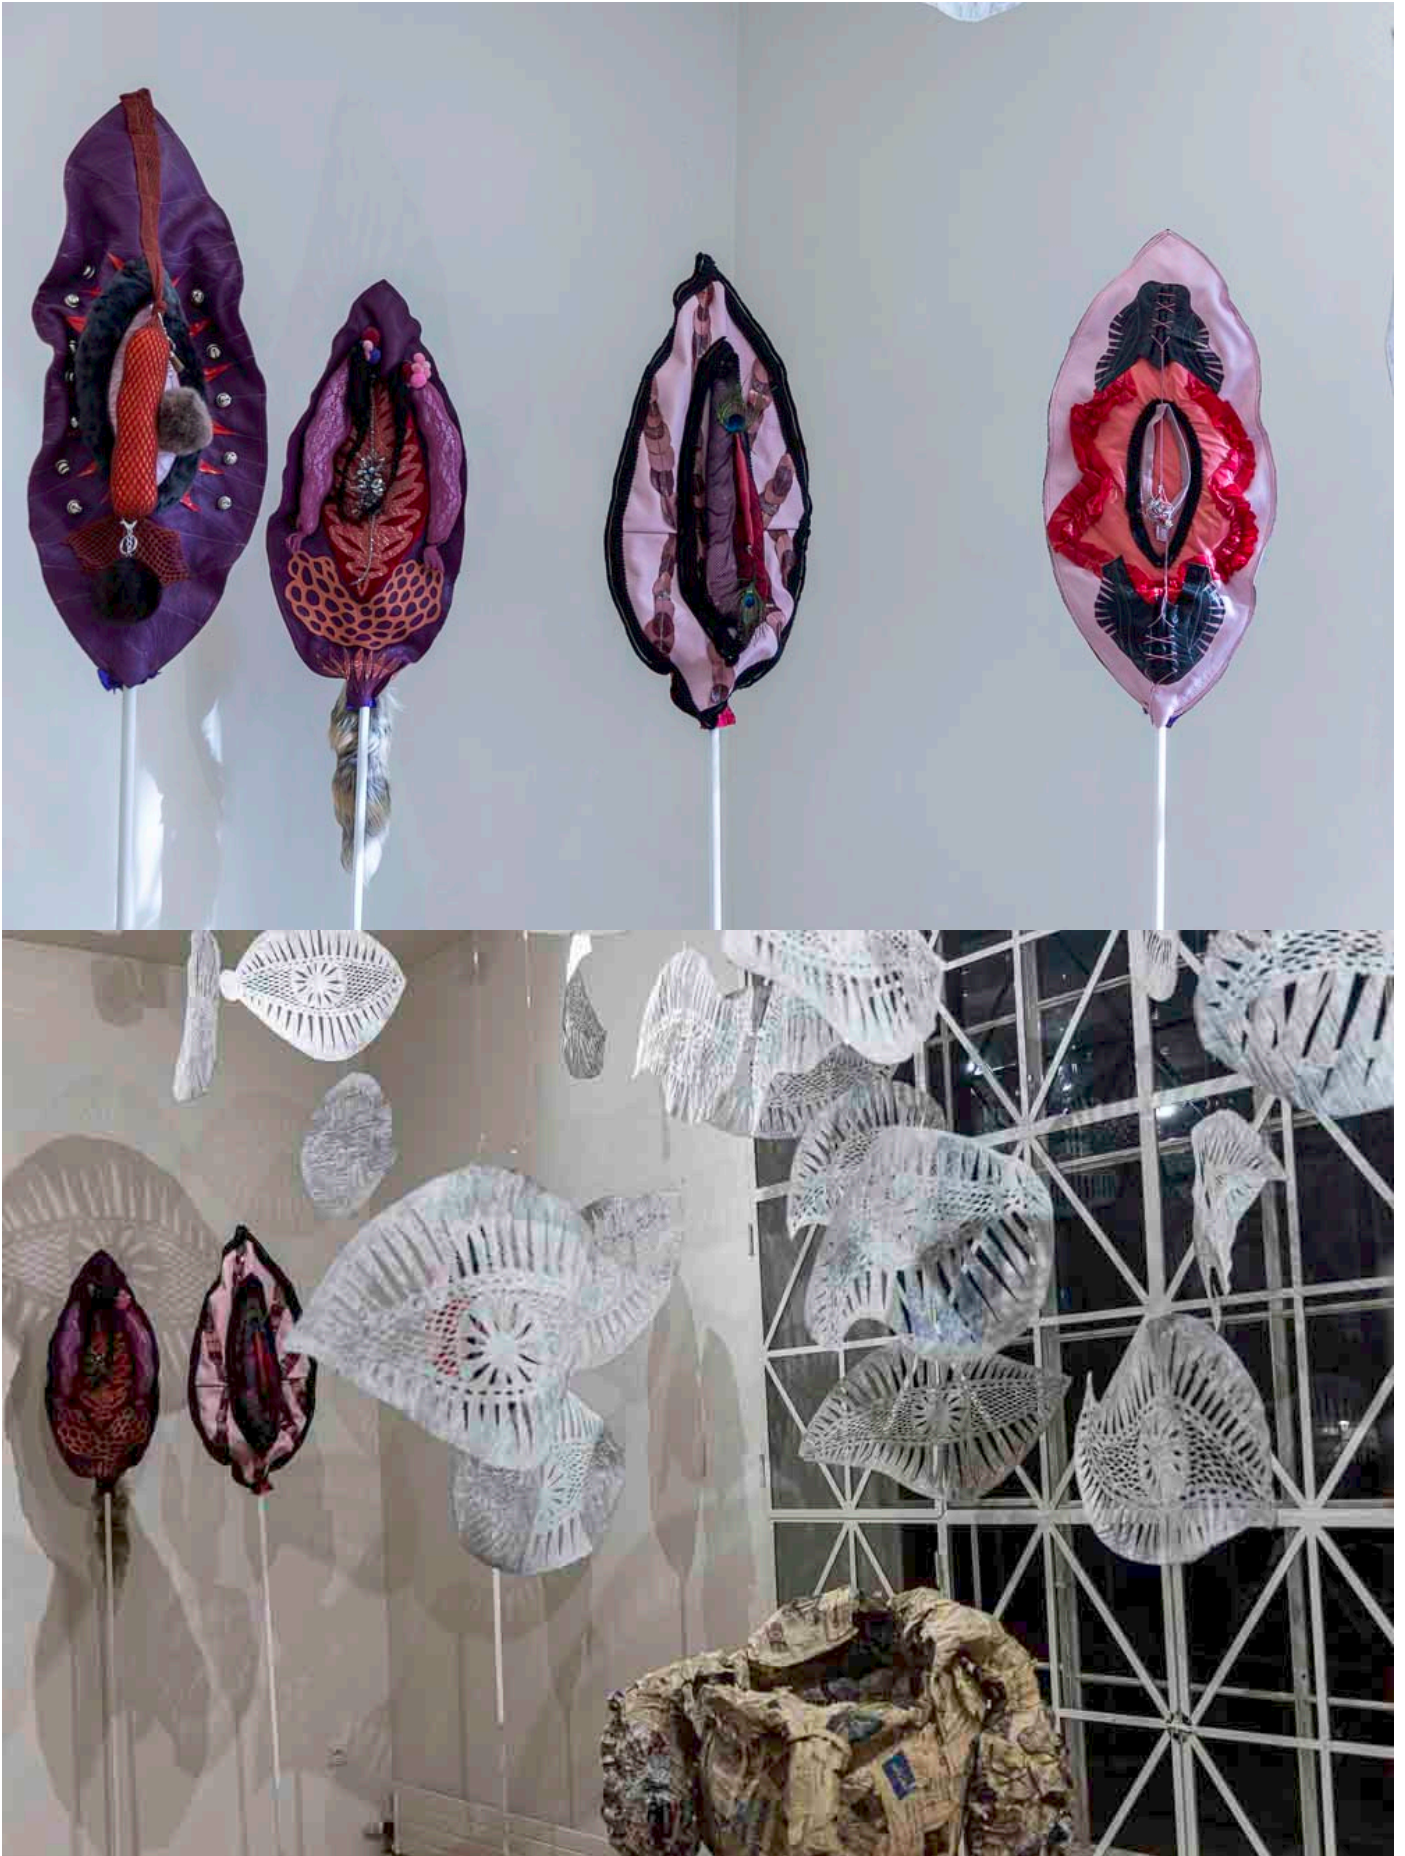

## Renate Hausenblas & Ina Loitzl: Virgin nature

Posted on 16. Februar 2024

**Die beiden Künstlerinnen wollen mit ihren Werken die dominanten, patriarchalen Strukturen in der Gesellschaft und katholischen Kirche sichtbar machen.**

Von [Karl Traintinger](#)

Beim Betreten des zweiten Ausstellungsraumes fällt sofort die große weißgraue, mittig aufgestellte Figur auf. Es ist die „Ovarienkrone“ von Renate Hausenblas, hergestellt aus Hasendraht, Zeitungen und Mehlkleister. Darüber hängen einem Schneesturm ähnlich 24 Augen aus Zeitungspapier mit Mehl, Tempera und Karton, auch von Hausenblas. Rundum im Raum verteilt sind mehrere große Stoff-Vulven von Ina Loitzl zu sehen, leuchtend rot mit verschiedenen Zubildungen.

Im dritten Raum stellt Renate Hausenblas mit ihren Arbeiten die männliche Vorherrschaft in der Kirche in Frage. Sie vertauscht dabei Geschlechterrollen und stellt alte Traditionen ironisch in Frage.

Die gut besuchte Vernissage fand am [Equal-Pay-Day](#), dem 14. Februar 2024 im Museumspavillon der Stadtgalerie Salzburg statt. Musikalisch umrahmt wurde die Veranstaltung mit einer Performance von Sina Moser.

Letztendlich frage ich mich, welche Botschaft mir die beiden Frauen nachhause mitgeben wollten. Warum ausgerechnet Vulvabilder Frauen in der Gesellschaft sichtbar machen sollen, ist für mich nicht nachvollziehbar.