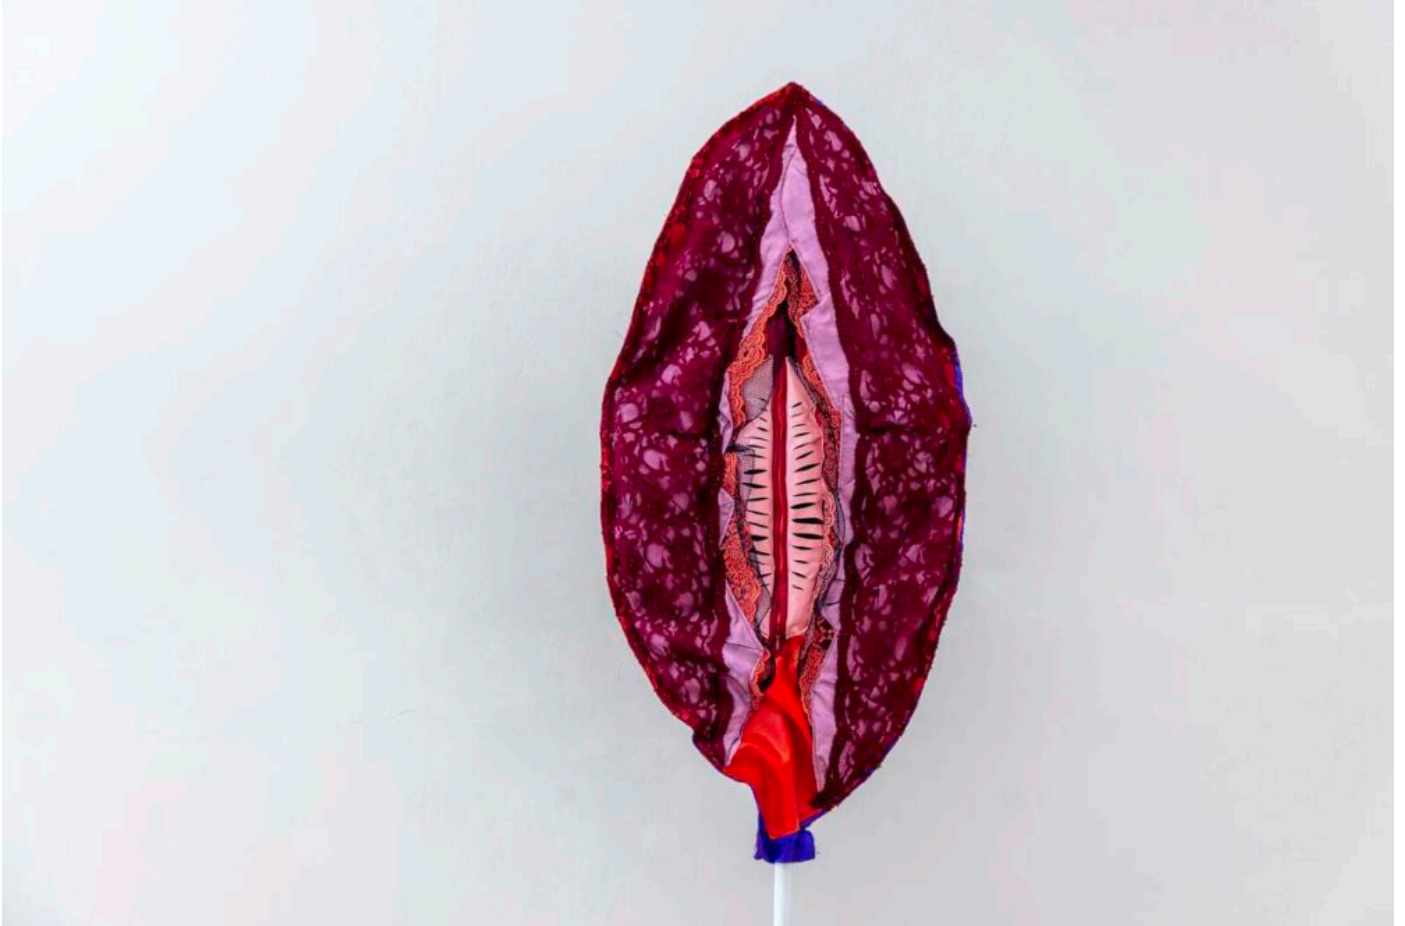

## Renate Hausenblas & Ina Loitzl: Virgin nature

Posted on 16. Februar 2024

**Die beiden Künstlerinnen wollen mit ihren Werken die dominanten, patriarchalen Strukturen in der Gesellschaft und katholischen Kirche sichtbar machen.**

Von [Karl Traintinger](#)

Beim Betreten des zweiten Ausstellungsraumes fällt sofort die große weißgraue, mittig aufgestellte Figur auf. Es ist die „Ovarienkrone“ von Renate Hausenblas, hergestellt aus Hasendraht, Zeitungen und Mehlkleister. Darüber hängen einem Schneesturm ähnlich 24 Augen aus Zeitungspapier mit Mehl, Tempera und Karton, auch von Hausenblas. Rundum im Raum verteilt sind mehrere große Stoff-Vulven von Ina Loitzl zu sehen, leuchtend rot mit verschiedenen Zubildungen.

Im dritten Raum stellt Renate Hausenblas mit ihren Arbeiten die männliche Vorherrschaft in der Kirche in Frage. Sie vertauscht dabei Geschlechterrollen und stellt alte Traditionen ironisch in Frage.

Die gut besuchte Vernissage fand am [Equal-Pay-Day](#), dem 14. Februar 2024 im Museumspavillon der Stadtgalerie Salzburg statt. Musikalisch umrahmt wurde die Veranstaltung mit einer Performance von Sina Moser.

Letztendlich frage ich mich, welche Botschaft mir die beiden Frauen nachhause mitgeben wollten. Warum ausgerechnet Vulvabilder Frauen in der Gesellschaft sichtbar machen sollen, ist für mich nicht nachvollziehbar.