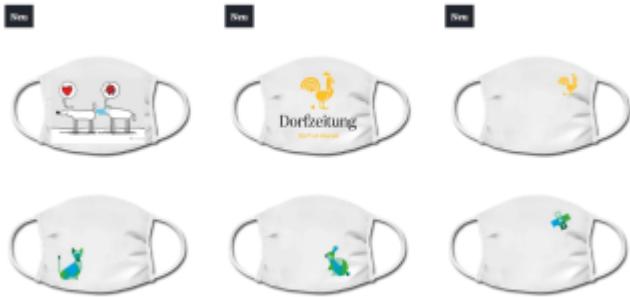

## Neu im Dorfladen: Nasen-/ Mundschutzmasken

Nachdem auch im virtuellen Dorf die Maskenzeit angebrochen ist, möchten wir unseren Fans die Möglichkeit geben, spezielle Dorfmasken zu erwerben, ganz nach unserem Motto: Dorf ist überall.

Zusätzlich bieten wir diverse Artikel aus dem Logo-Zoo der Tierarztpraxis Lamprechtshausen an!

Petvet Katze - Gesichtsmaske  
13,49 €

Petvet Hase - Gesichtsmaske  
13,49 €

Logo Tierarztpraxis  
Lamprechtshausen - Männer  
Premium T-Shirt

2020 Corona Mund-/  
Nasenschutz - Turnbeutel  
13,99 €

Logo Tierarztpraxis  
Lamprechtshausen - Frauen  
Premium T-Shirt

Die Masken sind bei 60° C waschbar und daher wiederverwendbar. Das ist unser Beitrag zur

# Dorfzeitung.com

Dorf ist überall

Nachhaltigkeit! Fast alle Produkte aus dem Dorfladen gibt es in unterschiedlichen Farben und Größen.

**Neu**

Logo Tierarztpraxis Lamprechtshausen - Männer Premium T-Shirt